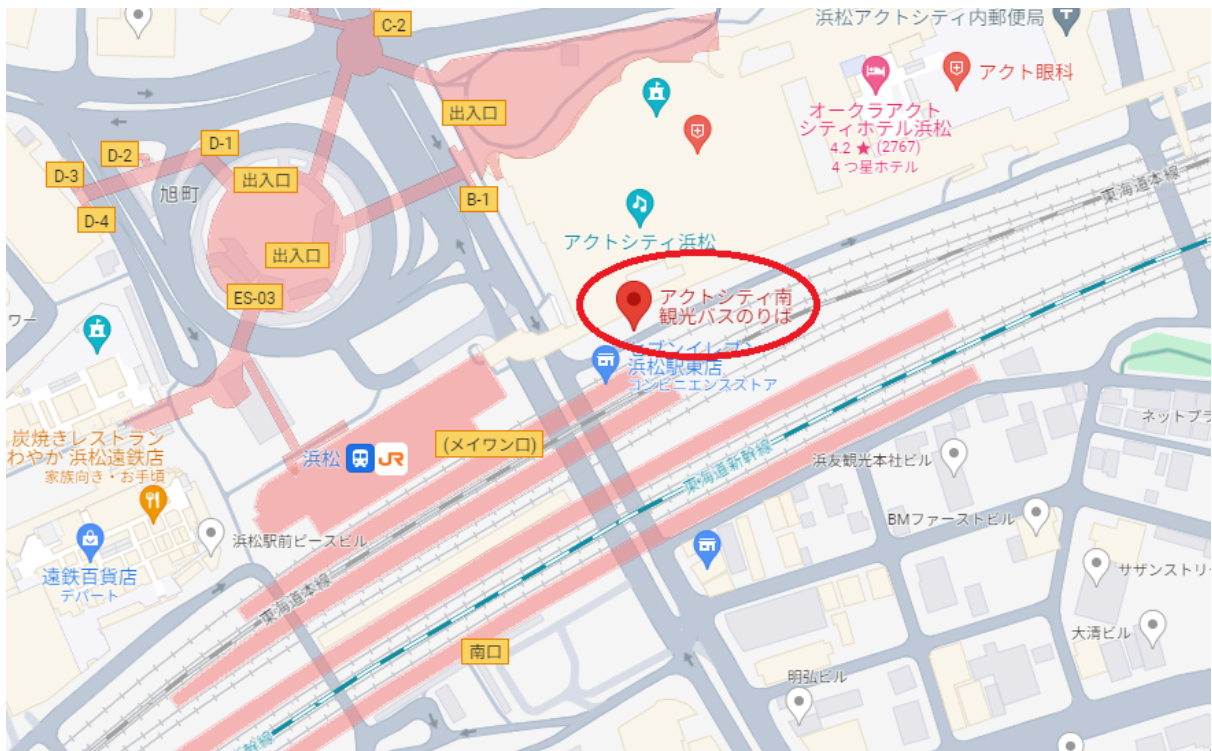

HAT'S 浜松工科自動車大学校 オープンキャンパス 送迎場所

【 場所 】 アクトシティ南観光バスのりば
📍 アクトシティ南観光バスのりば ← [GoogleMapへ移動](#)

【 迎え 】 9:40 出発
【 送り 】 12:10 出発

HAT'S 送迎バス